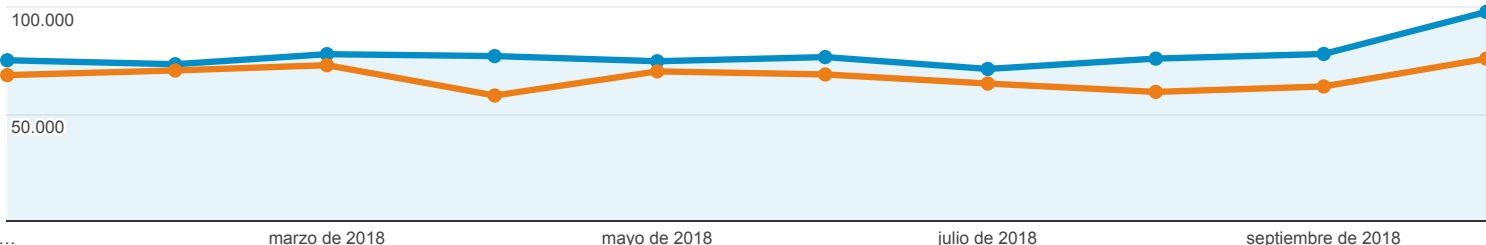

Visión general de la audiencia

Todos los usuarios
+0,00 % Usuarios

1 ene. 2018 - 31 oct. 2018
Comparar con: 1 ene. 2017 - 31 oct. 2017

Visión general

01-ene-2018 - 31-oct-2018: ● Usuarios

01-ene-2017 - 31-oct-2017: ● Usuarios

■ New Visitor ■ Returning Visitor

01-ene-2018 - 31-oct-2018

01-ene-2017 - 31-oct-2017

Idioma

Usuarios % Usuarios

Idioma	Usuarios	% Usuarios
1. es-es		
01-ene-2018 - 31-oct-2018	355.033	54,16 %
01-ene-2017 - 31-oct-2017	223.325	40,92 %
% de cambios	58,98 %	32,37 %
2. es		
01-ene-2018 - 31-oct-2018	222.134	33,89 %
01-ene-2017 - 31-oct-2017	266.790	48,88 %
% de cambios	-16,74 %	-30,67 %
3. en-us		
01-ene-2018 - 31-oct-2018	26.969	4,11 %
01-ene-2017 - 31-oct-2017	15.964	2,92 %
% de cambios	68,94 %	40,66 %
4. es-419		
01-ene-2018 - 31-oct-2018	19.724	3,01 %