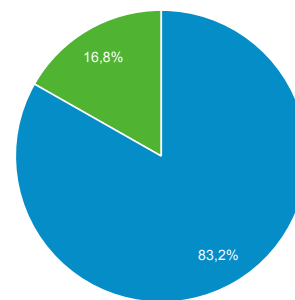

Visión general de la audiencia

Todos los usuarios
+0,00 % Usuarios

1 ene. 2018 - 31 oct. 2018
Comparar con: 1 ene. 2017 - 31 oct. 2017

Visión general

01-ene-2018 - 31-oct-2018: ● Usuarios

01-ene-2017 - 31-oct-2017: ● Usuarios

■ New Visitor ■ Returning Visitor

01-ene-2018 - 31-oct-2018

01-ene-2017 - 31-oct-2017

Idioma

Usuarios % Usuarios

Idioma	Usuarios	% Usuarios
1. es-es		
01-ene-2018 - 31-oct-2018	355.033	54,16 %
01-ene-2017 - 31-oct-2017	223.325	40,92 %
% de cambios	58,98 %	32,37 %
2. es		
01-ene-2018 - 31-oct-2018	222.134	33,89 %
01-ene-2017 - 31-oct-2017	266.790	48,88 %
% de cambios	-16,74 %	-30,67 %
3. en-us		
01-ene-2018 - 31-oct-2018	26.969	4,11 %
01-ene-2017 - 31-oct-2017	15.964	2,92 %
% de cambios	68,94 %	40,66 %
4. es-419		
01-ene-2018 - 31-oct-2018	19.724	3,01 %