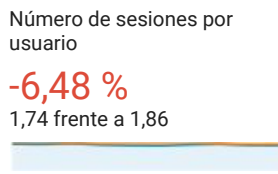

Visión general de la audiencia

Todos los usuarios
+0,00 % Usuarios

1 ene. 2018 - 31 oct. 2018
Comparar con: 1 ene. 2017 - 31 oct. 2017

Visión general

01-ene-2018 - 31-oct-2018: ● Usuarios

01-ene-2017 - 31-oct-2017: ● Usuarios