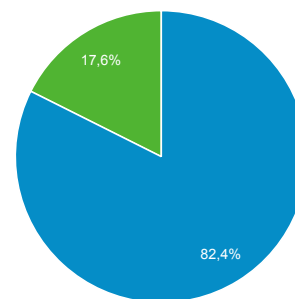

Visión general de la audiencia

Todos los usuarios
+0,00 % Usuarios

1 ene. 2018 - 31 oct. 2018
Comparar con: 1 ene. 2017 - 31 oct. 2017

Visión general

01-ene-2018 - 31-oct-2018: ● Usuarios

01-ene-2017 - 31-oct-2017: ● Usuarios

■ New Visitor ■ Returning Visitor

01-ene-2018 - 31-oct-2018

01-ene-2017 - 31-oct-2017

Idioma

Usuarios % Usuarios

Idioma	Usuarios	% Usuarios
1. es-es		
01-ene-2018 - 31-oct-2018	355.033	54,16 %
01-ene-2017 - 31-oct-2017	223.325	40,92 %
% de cambios	58,98 %	32,37 %
2. es		
01-ene-2018 - 31-oct-2018	222.134	33,89 %
01-ene-2017 - 31-oct-2017	266.790	48,88 %
% de cambios	-16,74 %	-30,67 %
3. en-us		
01-ene-2018 - 31-oct-2018	26.969	4,11 %
01-ene-2017 - 31-oct-2017	15.964	2,92 %
% de cambios	68,94 %	40,66 %
4. es-419		
01-ene-2018 - 31-oct-2018	19.724	3,01 %